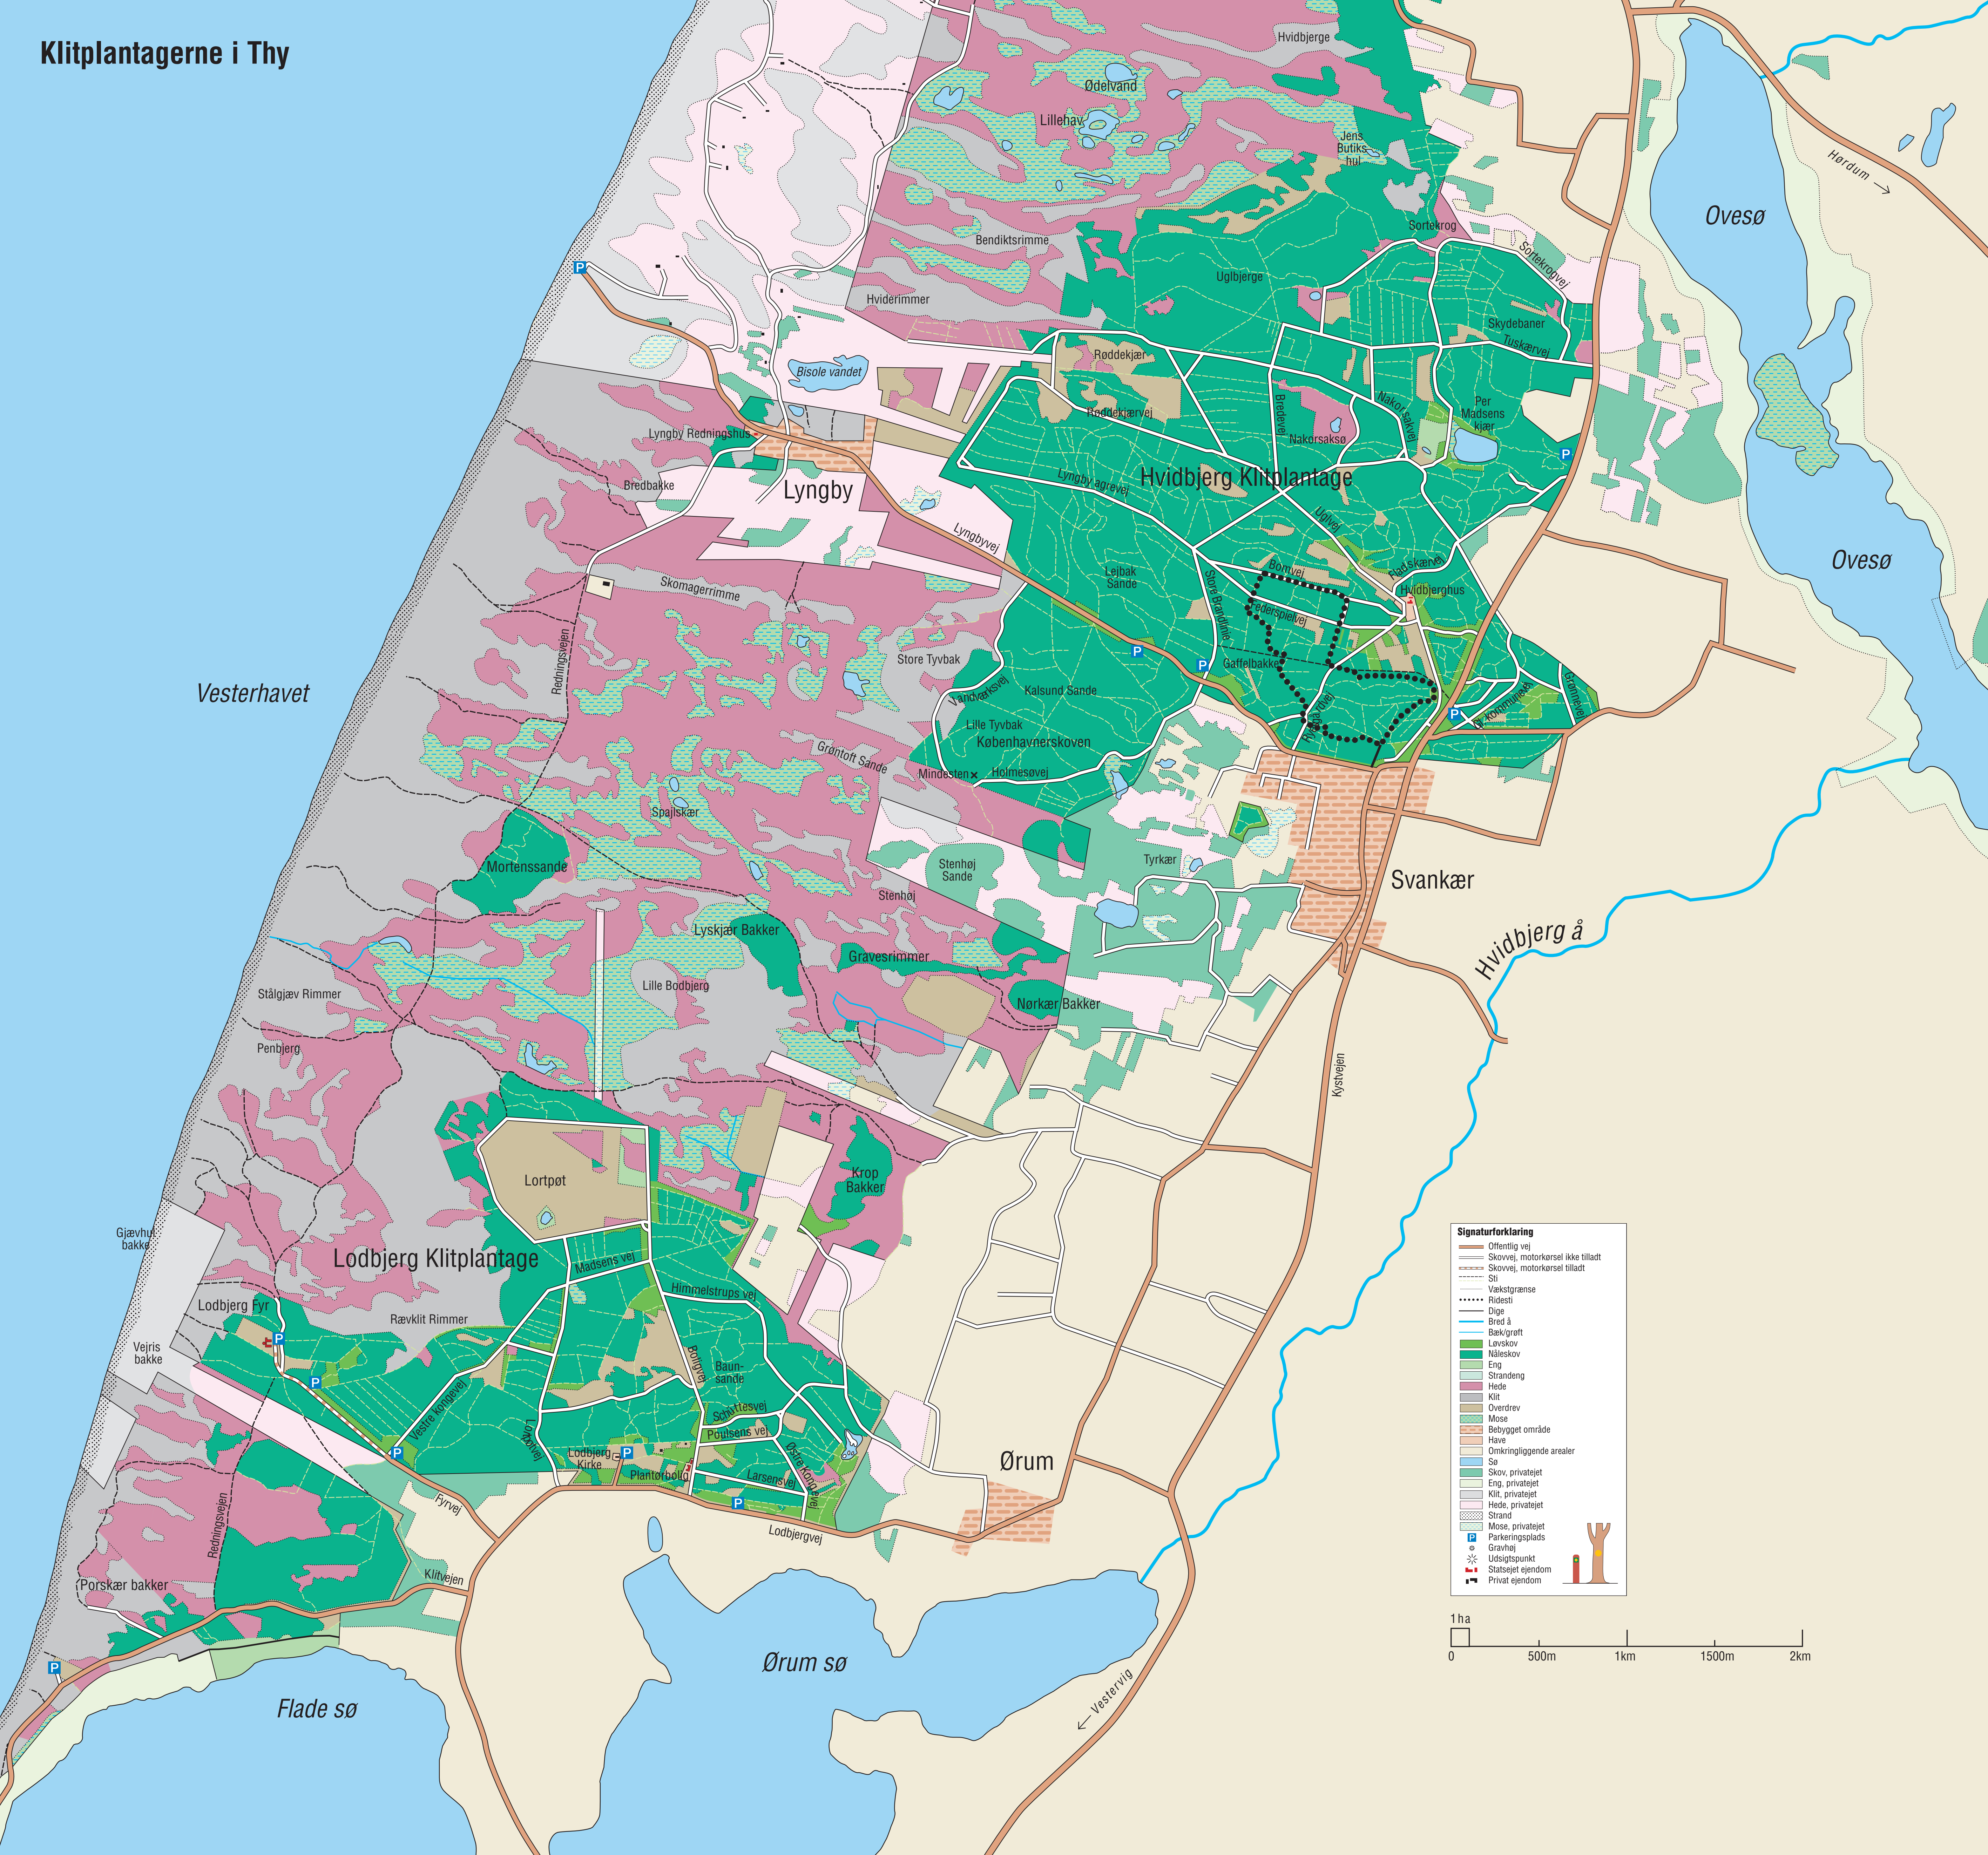

# Klitplantagerne i Thy

**Signaturforklaring**

- Offentlig vej
- Skovvej, motorkørsel ikke tilladt
- Skovvej, motorkørsel tilladt
- Sti
- Vækstgrænse
- Ridesti
- Dige
- Bred å
- Bæk/grøft
- Lovskov
- Nåleskov
- Eng
- Strandeng
- Hede
- Klit
- Overdrev
- Mose
- Bebygget område
- Have
- Omkringliggende arealer
- Sø
- Skov, privatejet
- Eng, privatejet
- Klit, privatejet
- Hede, privatejet
- Strand
- Mose, privatejet
- Parkeringsplads
- Gravvej
- Udsigtspunkt
- Statsjet ejendom
- Privat ejendom